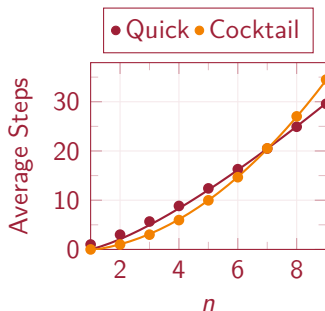

表: 表格标题³

n	Quick	Cocktail
1	1	0
2	3	1
3	5.67	3
4	8.83	5.96
5	12.4	9.98
6	16.3	14.67
7	20.49	20.53
8	24.92	27.03
9	29.58	34.49

图: 统计图标题⁴

³Dr. Christian Feuersänger. *Manual for Package PgfpplotsTable: Component of pgfplots, Version 1.17*. Feb. 2020. URL: <http://sourceforge.net/projects/pgfplots>.

⁴Dr. Christian Feuersänger. *Manual for Package pgfplots: 2D/3D Plots in L^AT_EX, Version 1.17*. Feb. 2020. URL: <http://sourceforge.net/projects/pgfplots>.